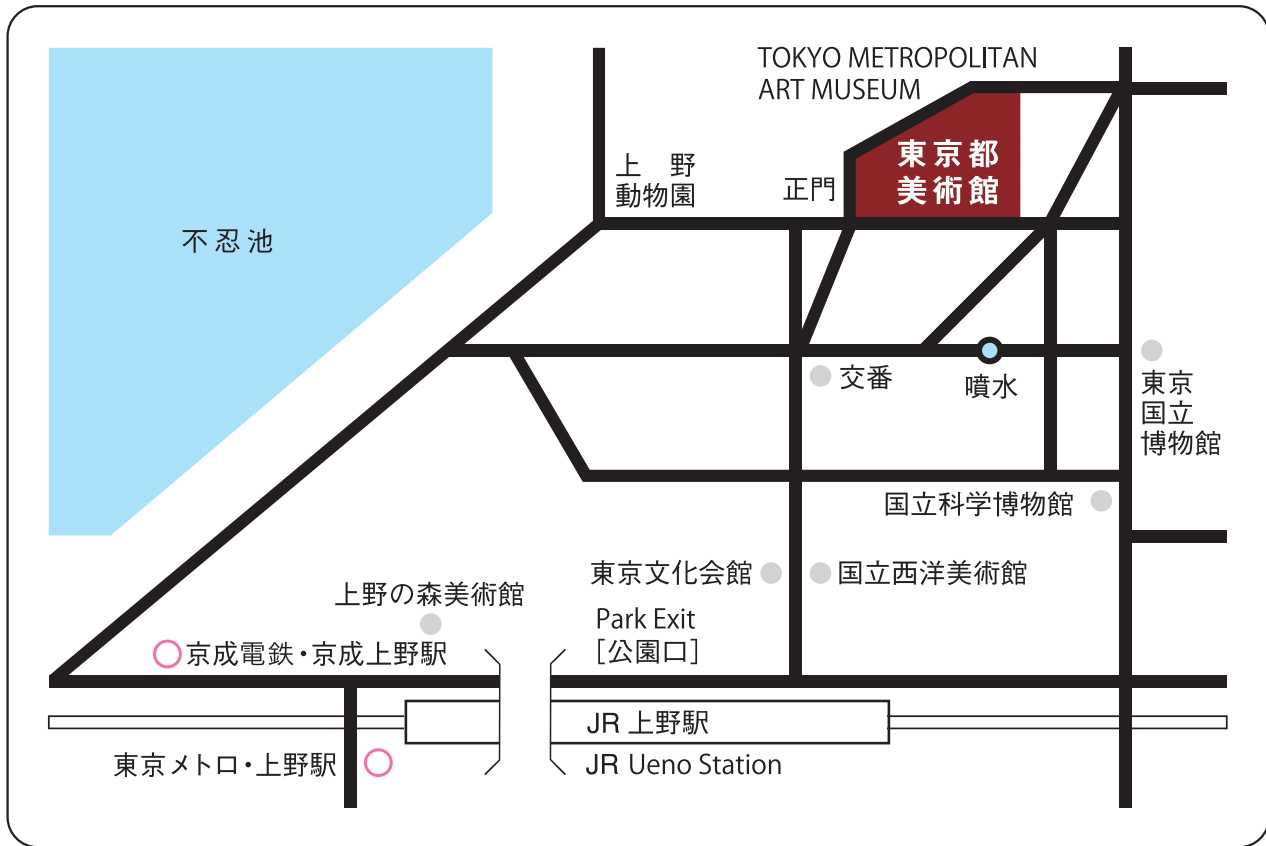

# 東京都美術館 map

TOKYO METROPOLITAN ART MUSEUM

JR上野駅公園口より徒歩7分

東京メトロ銀座線・日比谷線上野駅7番出口より徒歩10分

京成電鉄上野駅より徒歩10分